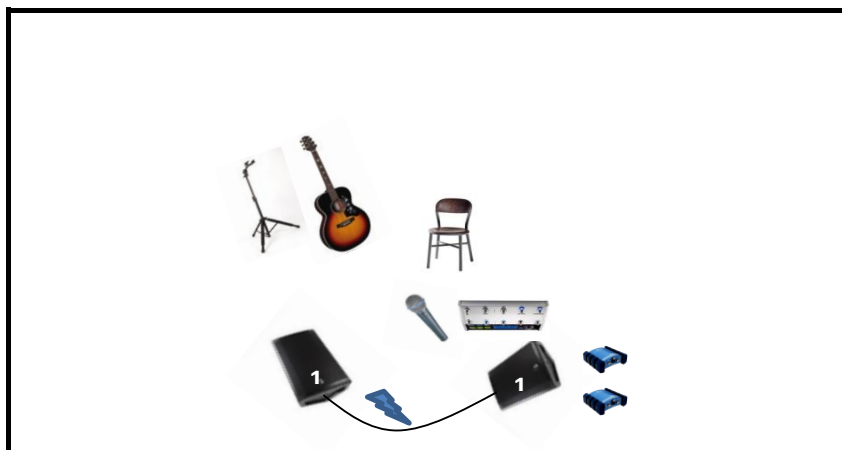

Important :

- ▣ le micro voix passe par un FX puis est renvoyé en stéréo vers la façade
- ▣ la guitare passe par un FX puis est renvoyée en stéréo vers la façade
- ▣ nous avons besoin d'une chaise noire sans accoudoir

Plan de scène

 = 1 multiprise PC 16A

PUBLIC

BILAN DU MATERIEL A FOURNIR PAR ORGANISATEUR

1 chaise noire sans accoudoir
+ 2 PC
+ 1 stand de guitare
1 micro voix + 1 pied micro
+ 2 XLR + 2 jacks
+ 1 reverb + 4 compresseurs
+ 2 DI